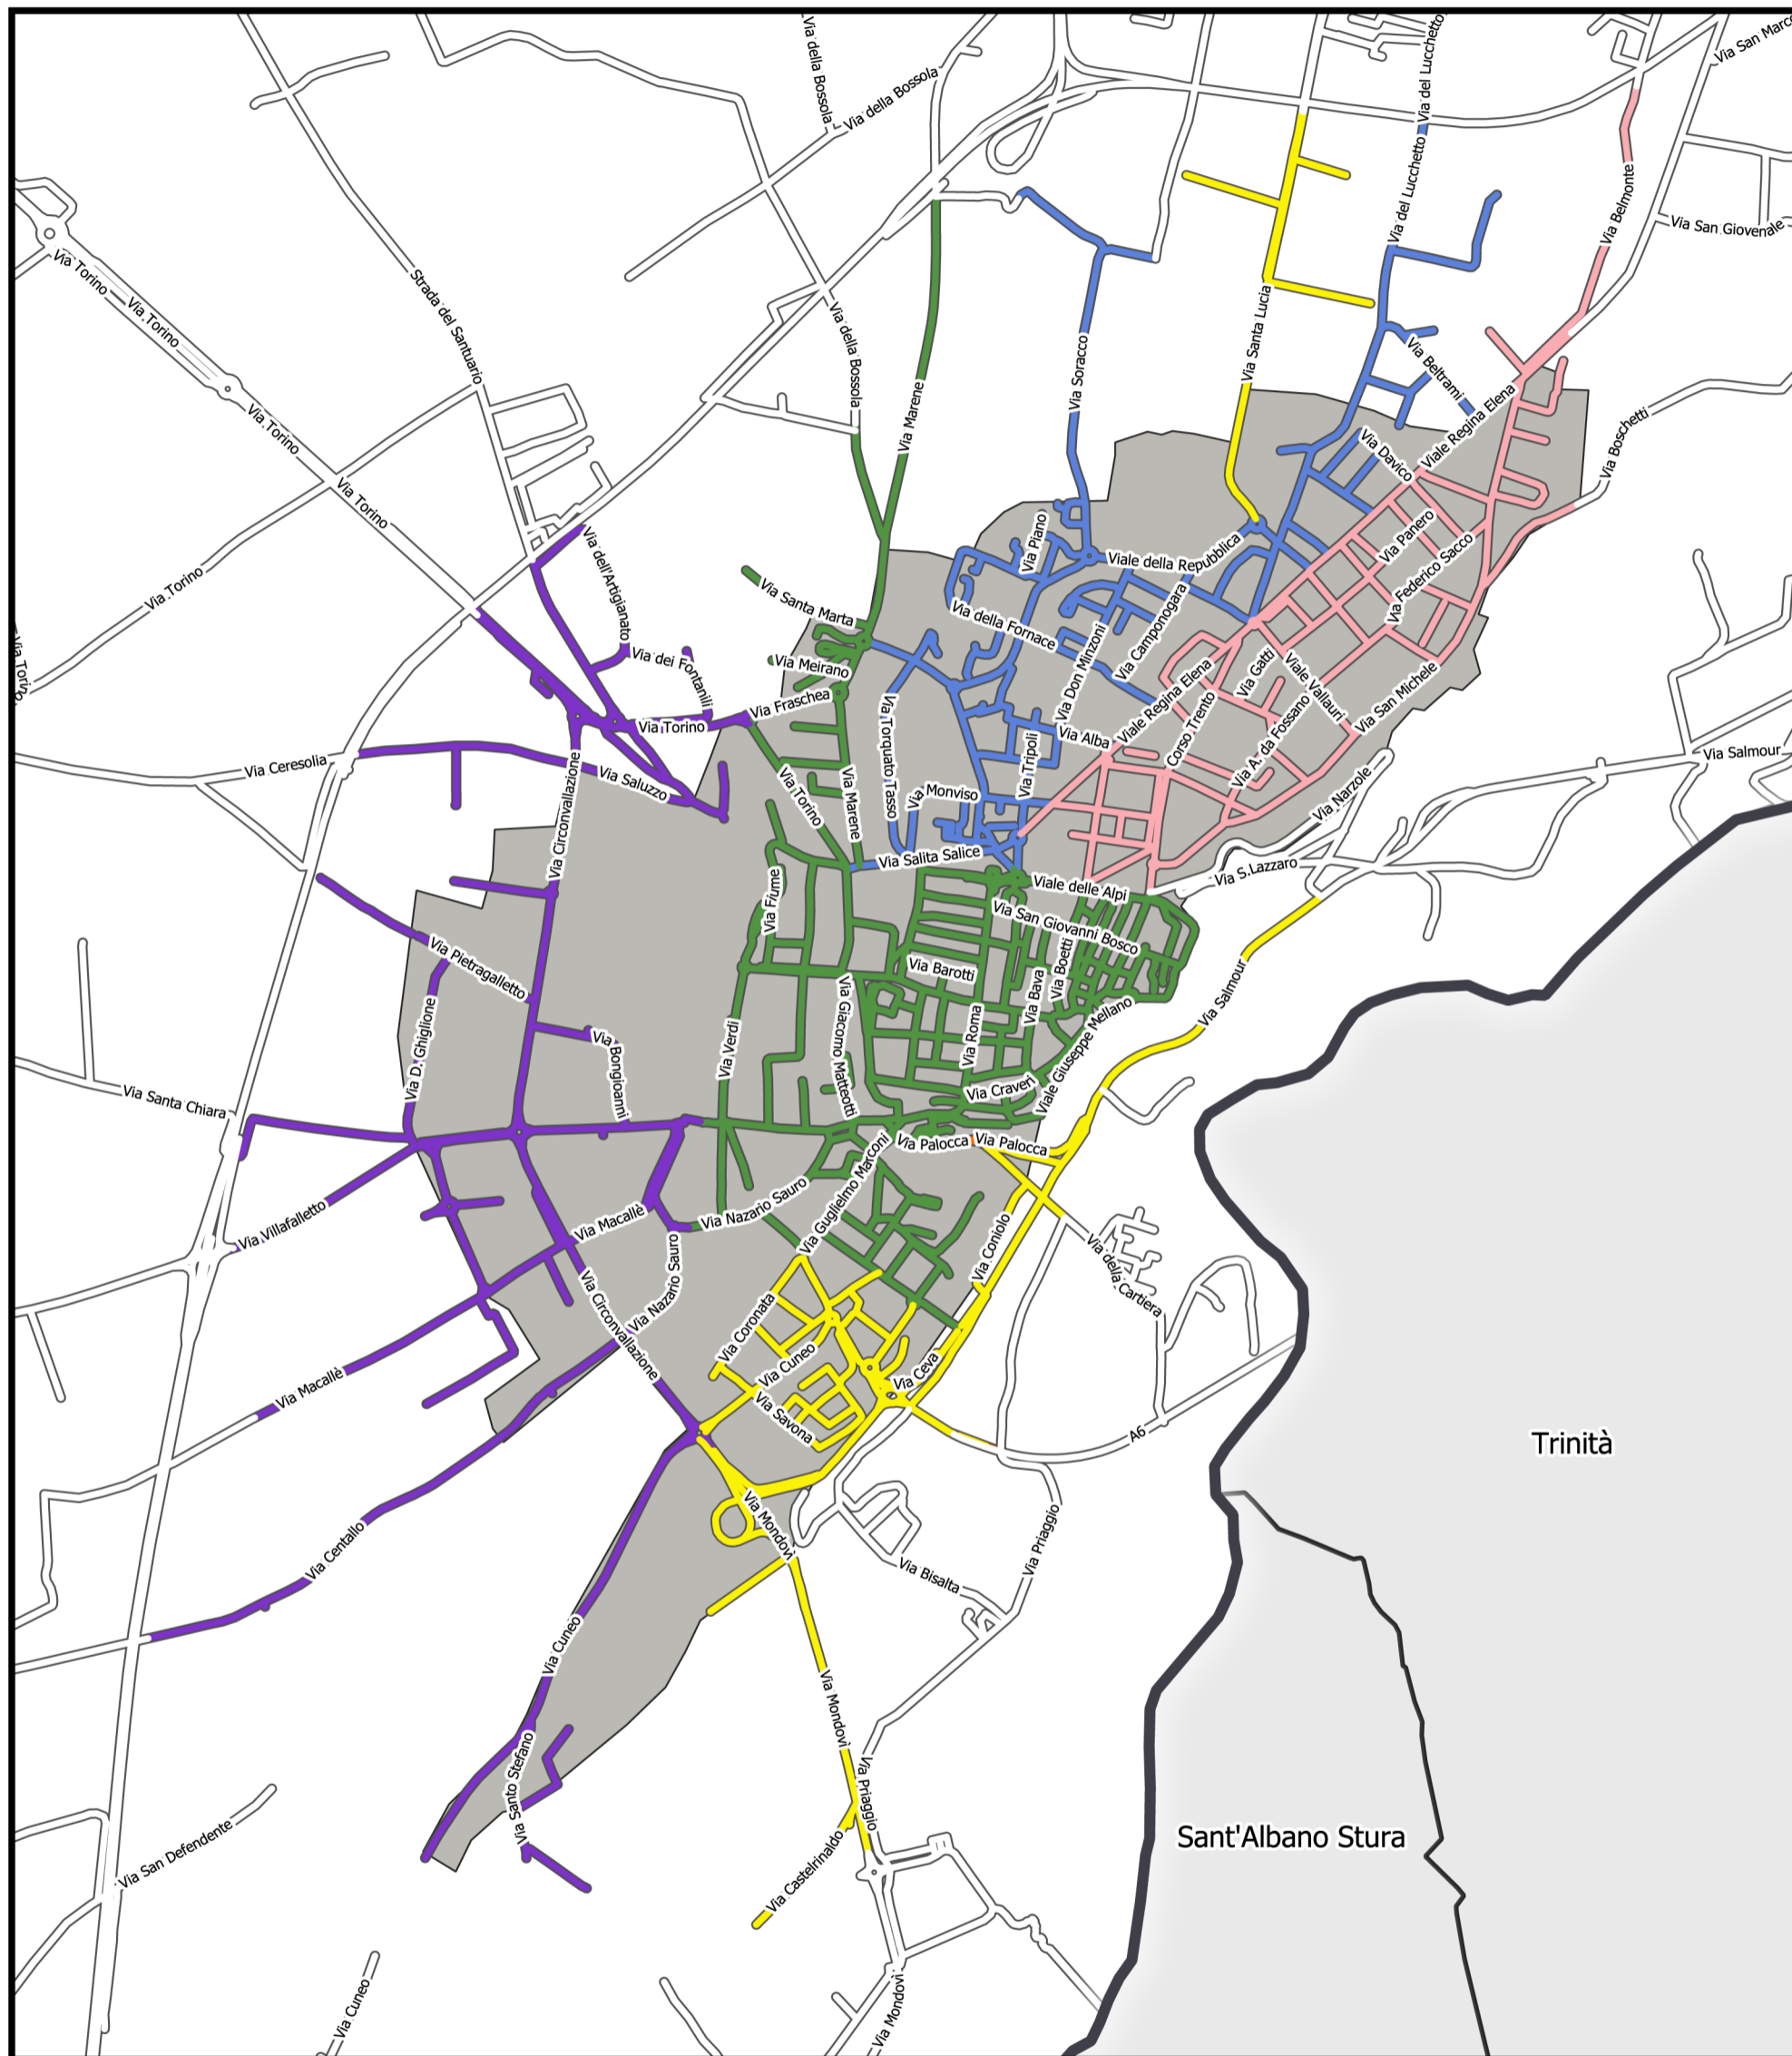

COMUNE DI FOSSANO

Zone raccolta Vegetali

	Lunedì	Martedì	Mercoledì	Giovedì	Venerdì	Sabato
ZONA	VERDE	BLU	VIOLA	ROSA	GIALLA Comprese Creusa e Via Girasoli	ARANCIO S. Sebastiano, Murazzo, Loreto, Maddalene, S. Lorenzo, S. Martino, Tagliata, Boschetti, S. Lucia